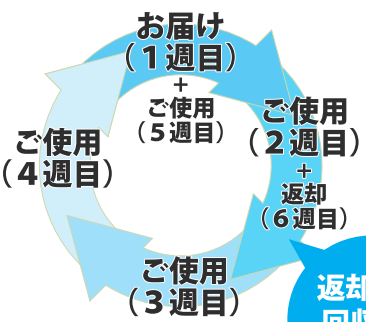

パルシシステムのレンタルモップ

4週に1回のサイクル (A・B・C・D週) でお届けします!

生協の商品といっしょにお届けします!

- お申し込み
- 支払い
- 返却が簡単!

- ◆7月1回注文の初回お届けは
①7月2回 (D週) <<7/8 (月) ~7/12 (金)>>
- ◆7月2回注文の初回お届けは
②8月1回 (D週) <<8/5 (月) ~8/9 (金)>>

注文番号 **187640** **フロアモップ申込**
(フロアモップレンタル+モップ柄)

1カ月レンタル料 **935円**

毎月お届け モップ:935円 (1カ月レンタル料)	+	初回お届けのみ 柄:594円 (初回のみ)	=	初回合計 1,529円
				2回目以降 935円

初回お届け時のみ『モップ柄』をいっしょにお届けします。
モップ柄(594円)は買い取りになります。

返却品は回収してリユース

新しく届いた翌週に古いモップを返却!!

お掃除
しやすく
調節可能

伸縮自在柄
約60~115cm